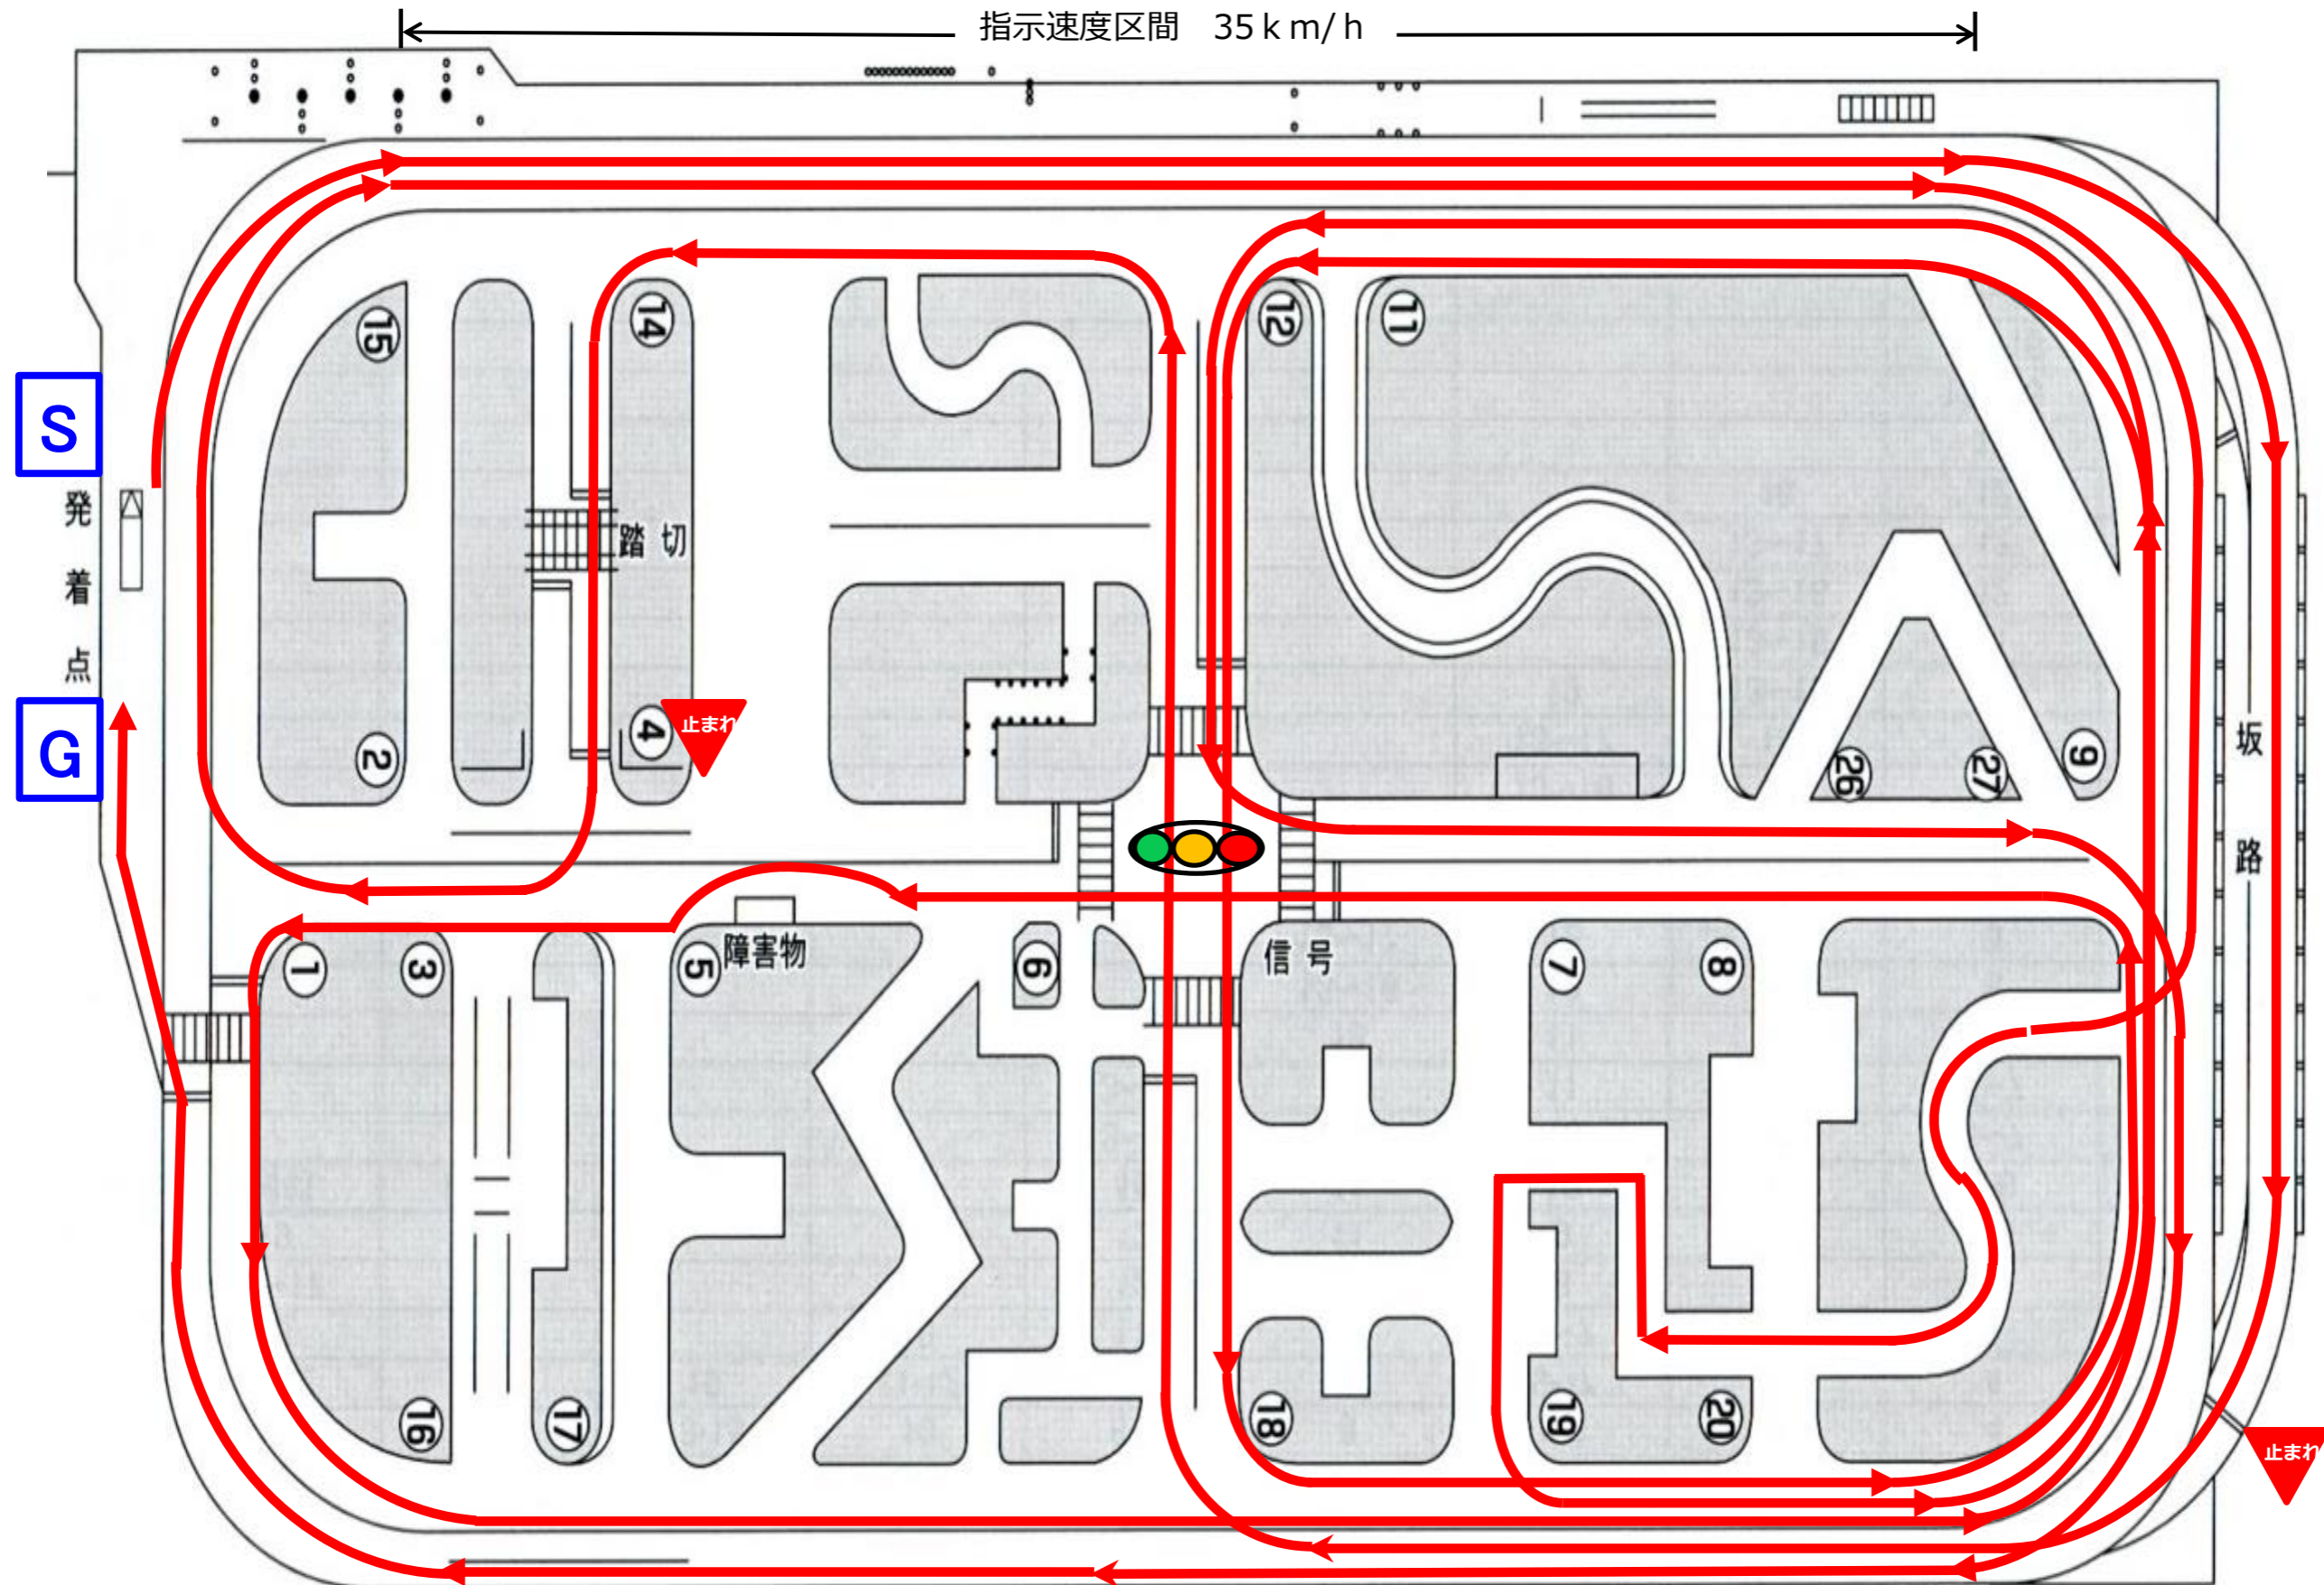

準中型車・普通自動車 修了検定 1コース

※コース順路などは検定員が教示します

発着点→指示速度35km/h→坂道発進→⑱右→⑫左→⑭左・踏切→④右→①右→⑳右S字～クランク出口左→⑲左→⑨左→信号直進
→障害物→①左→⑫左→信号左→⑨右→発着点

準中型車・普通自動車 修了検定 2コース

※コース順路などは検定員が教示します

発着点→指示速度35⁺→坂道発進→⑱右→⑫左→⑭左・踏切→④右→①右→⑳右S字～クランク出口左→⑲左→⑫左→⑱左→⑨左
→信号直進→障害物→①左→⑫左→信号直進→⑱右→発着点

準中型車・普通自動車 修了検定 3コース

※コース順路などは検定員が教示します

発着点→指示速度35⁺→坂道発進→⑱右→⑫左→⑭左・踏切→④右→①右→⑳右S字～クランク出口左→⑲左→⑫左→⑱左→⑨左
→信号直進→障害物→①左→⑫左→信号左→⑨右→発着点