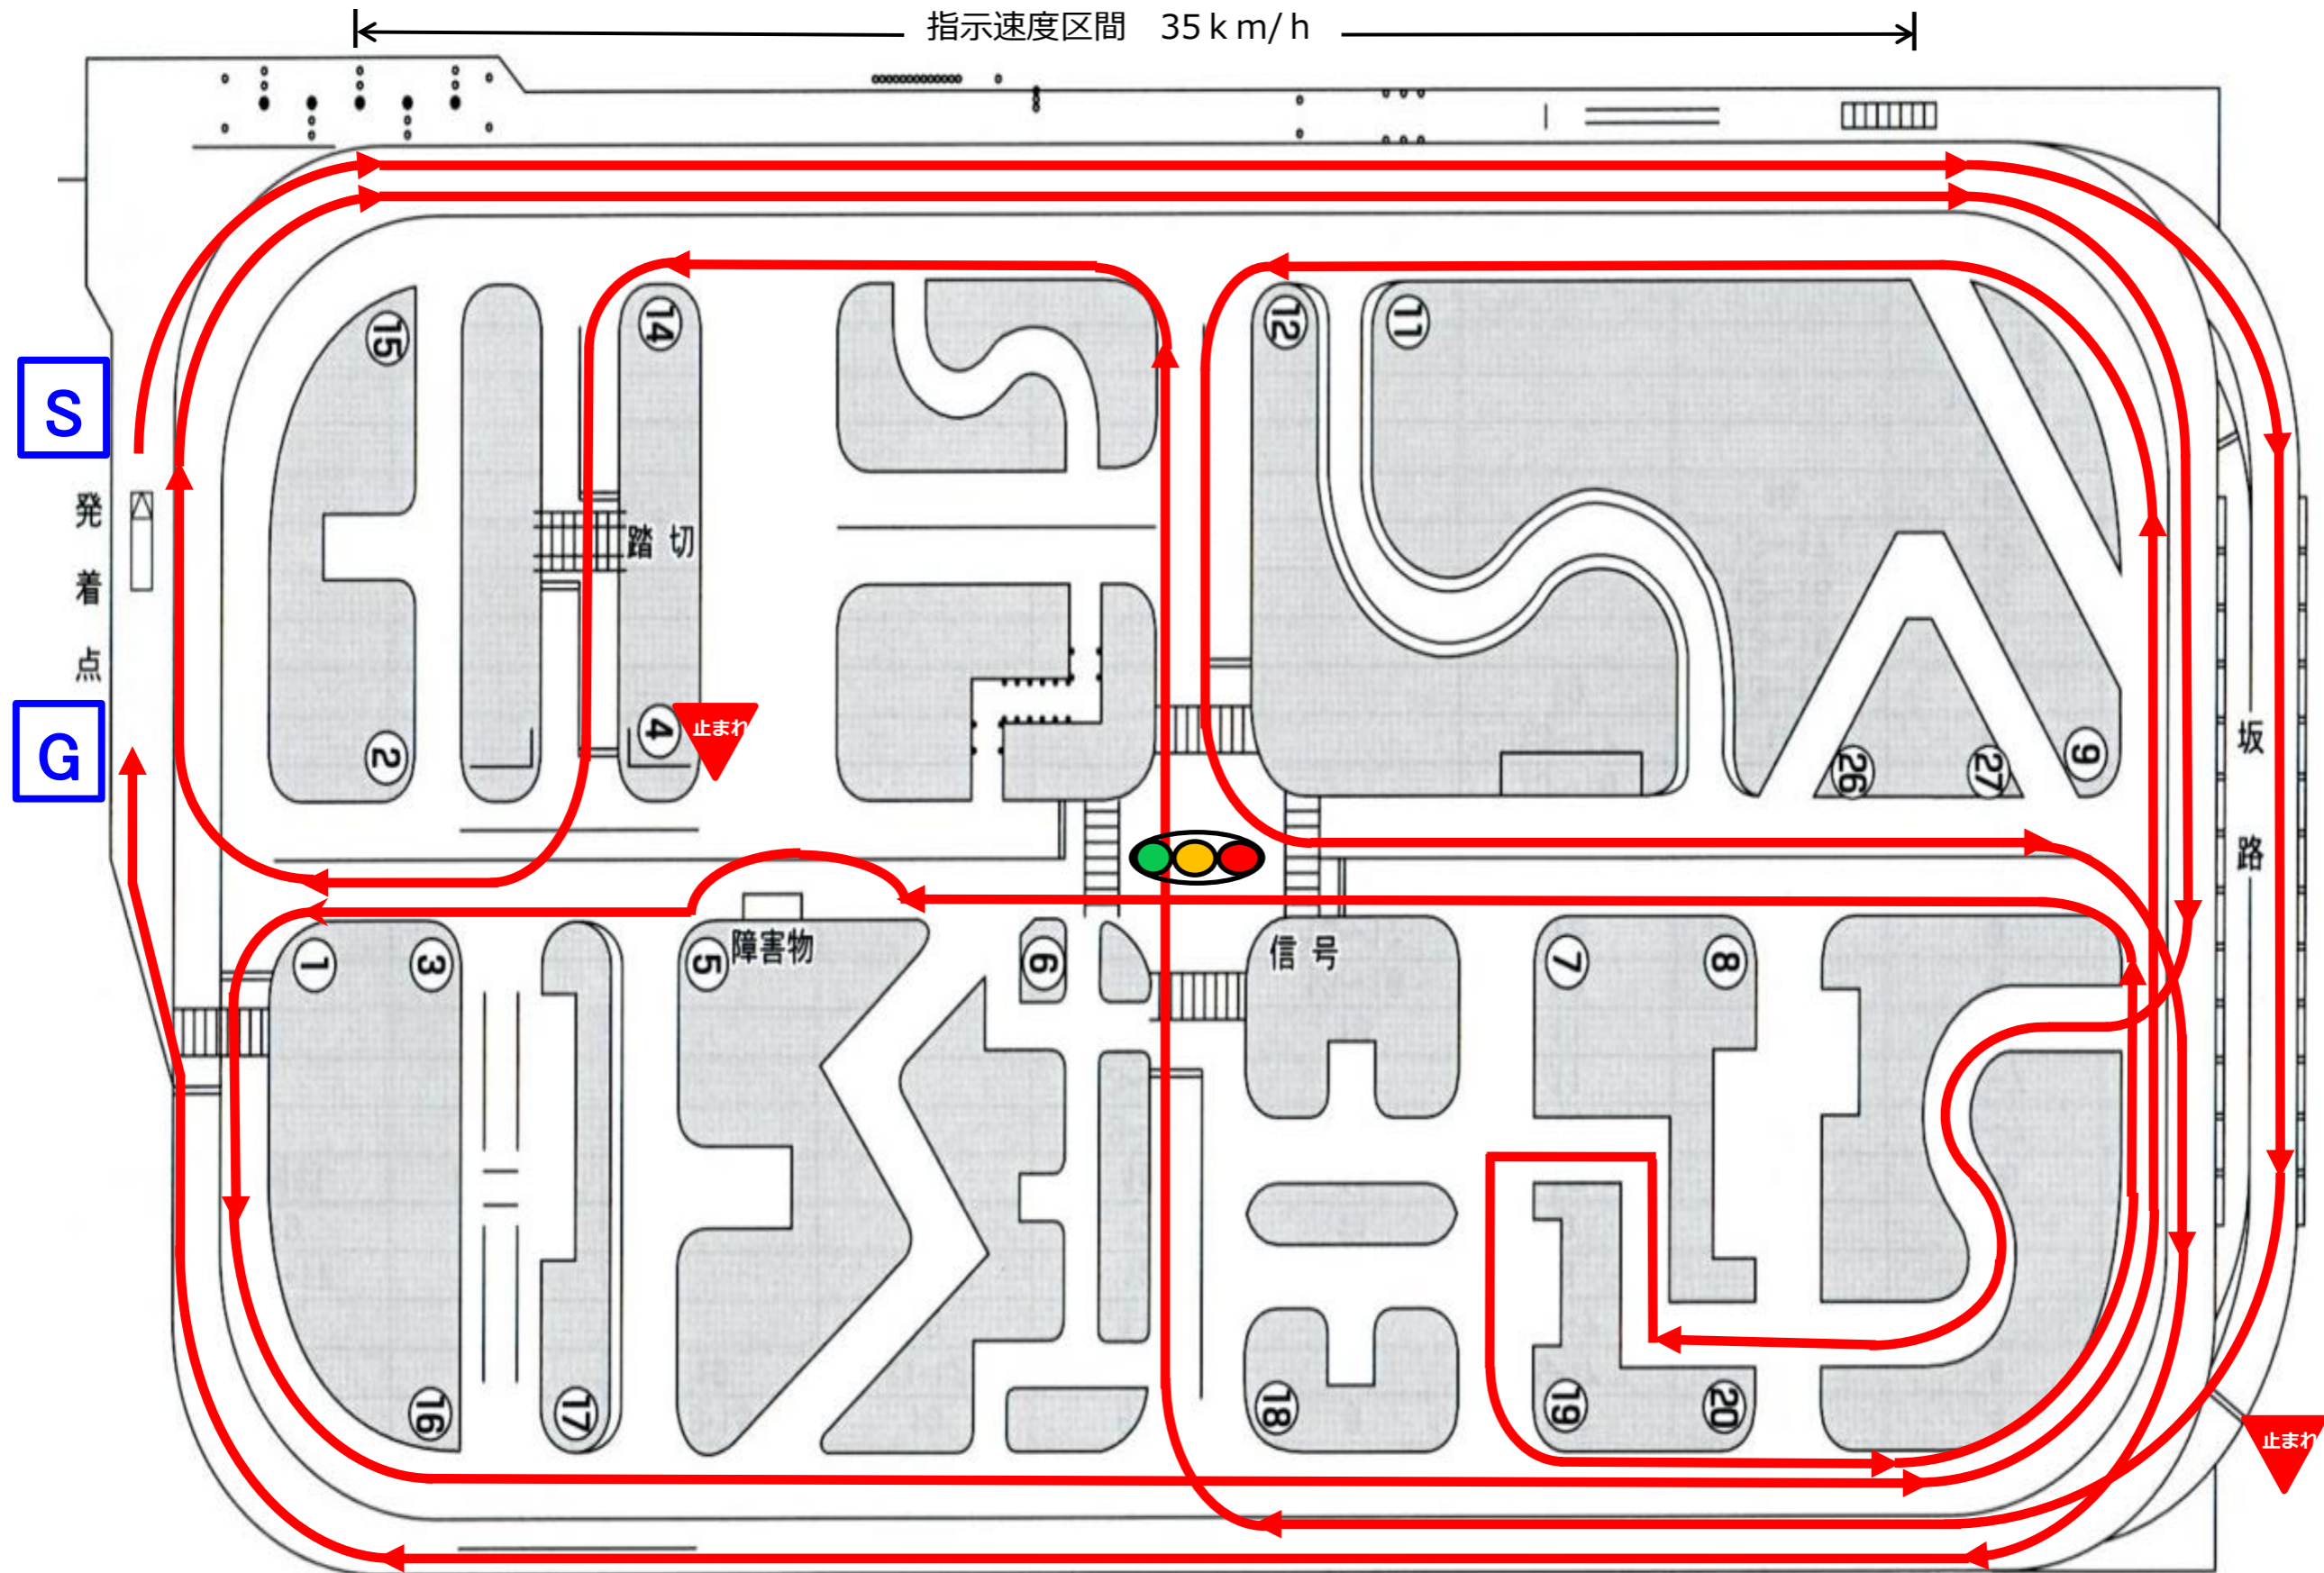

準中型車・普通自動車 修了検定 1コース

※コース順路などは検定員が教示します

発着点→指示速度35km/h→坂道発進→⑱右→⑫左→⑭左・踏切→④右→①右→⑳右S字～クランク出口左→⑲左→⑨左→信号直進
→障害物→①左→⑫左→信号左→⑨右→発着点

準中型車・普通自動車 修了検定 2コース

※コース順路などは検定員が教示します

発着点→指示速度35⁺→坂道発進→⑱右→⑫左→⑭左・踏切→④右→①右→⑳右S字～クランク出口左→⑲左→⑫左→⑱左→⑨左
→信号直進→障害物→①左→⑫左→信号直進→⑱右→発着点

準中型車・普通自動車 修了検定 3コース

※コース順路などは検定員が教示します

発着点→指示速度35⁺→坂道発進→⑱右→⑫左→⑭左・踏切→④右→①右→⑳右S字～クランク出口左→⑲左→⑫左→⑱左→⑨左
→信号直進→障害物→①左→⑫左→信号左→⑨右→発着点