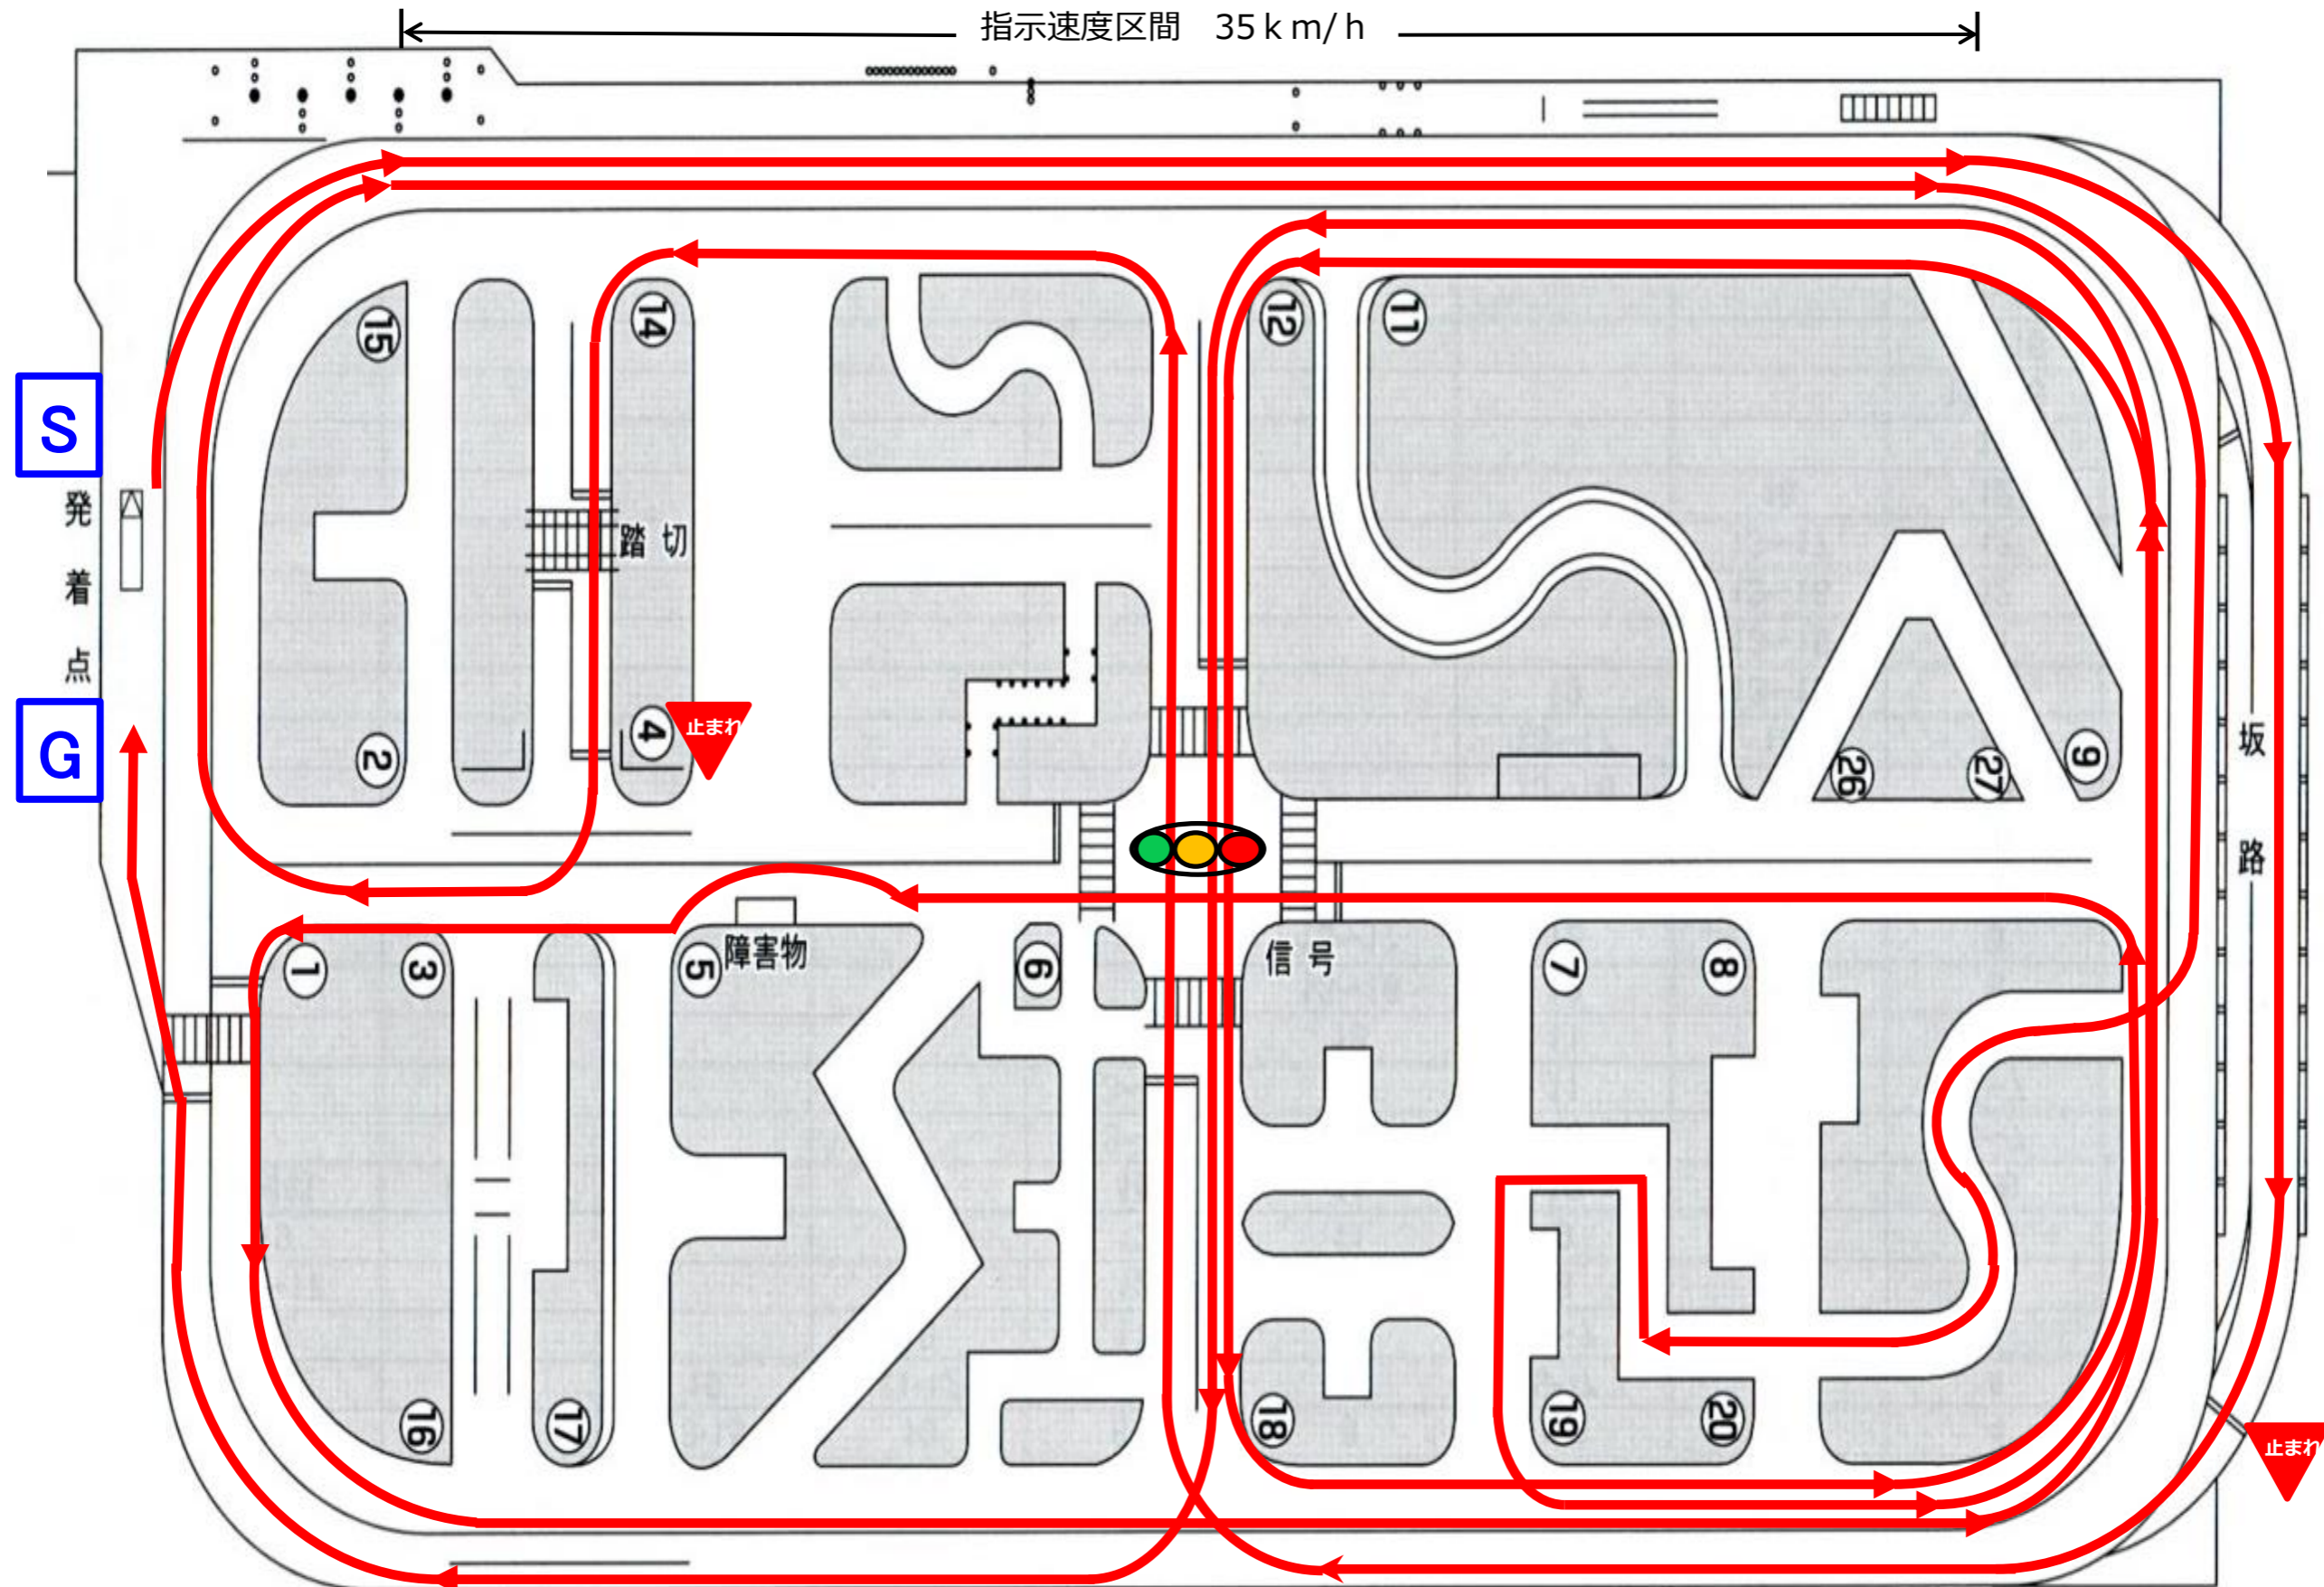

準中型車・普通自動車 修了検定 1コース

※コース順路などは検定員が教示します

発着点→指示速度35km/h→坂道発進→⑱右→⑫左→⑭左・踏切→④右→①右→⑳右S字～クランク出口左→⑲左→⑨左→信号直進
→障害物→①左→⑫左→信号左→⑨右→発着点

準中型車・普通自動車 修了検定 2コース

※コース順路などは検定員が教示します

発着点→指示速度35⁺→坂道発進→⑱右→⑫左→⑭左・踏切→④右→①右→⑳右S字～クランク出口左→⑲左→⑫左→⑱左→⑨左
→信号直進→障害物→①左→⑫左→信号直進→⑱右→発着点

準中型車・普通自動車 修了検定 3コース

※コース順路などは検定員が教示します

発着点→指示速度35⁺→坂道発進→⑱右→⑫左→⑭左・踏切→④右→①右→⑳右S字～クランク出口左→⑲左→⑫左→⑱左→⑨左
→信号直進→障害物→①左→⑫左→信号左→⑨右→発着点