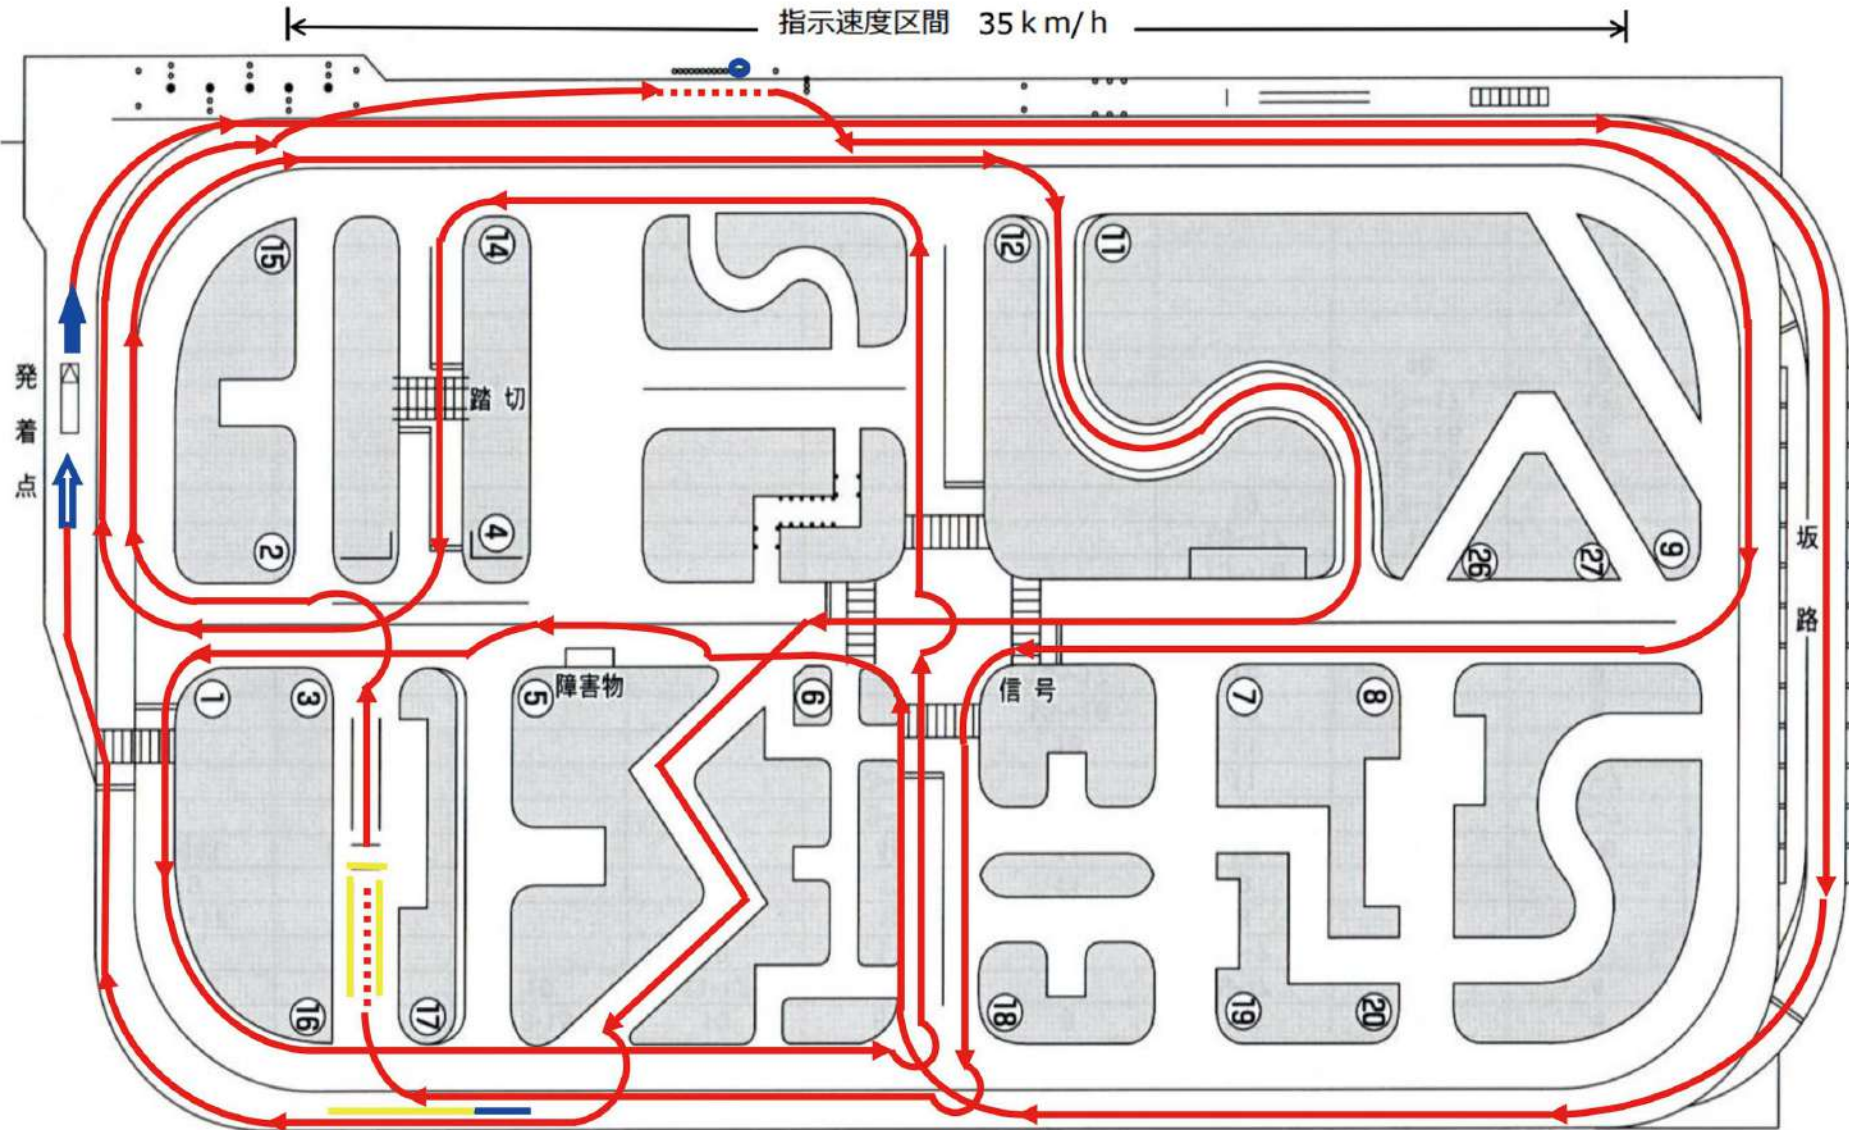

中型 1 コース

検定中はコース順路など検定員が教示します

中型 2 コース

検定中はコース順路など検定員が教示します

中型 3 コース

検定中はコース順路など検定員が教示します

発着点

坂道

⑱右

信号左

障害物

①左

⑱左

⑫左

⑭左

踏切

④右

①右

路端

⑨右

信号左

⑱右

あい路右

③左

①右

⑪S字

クランク

発着点