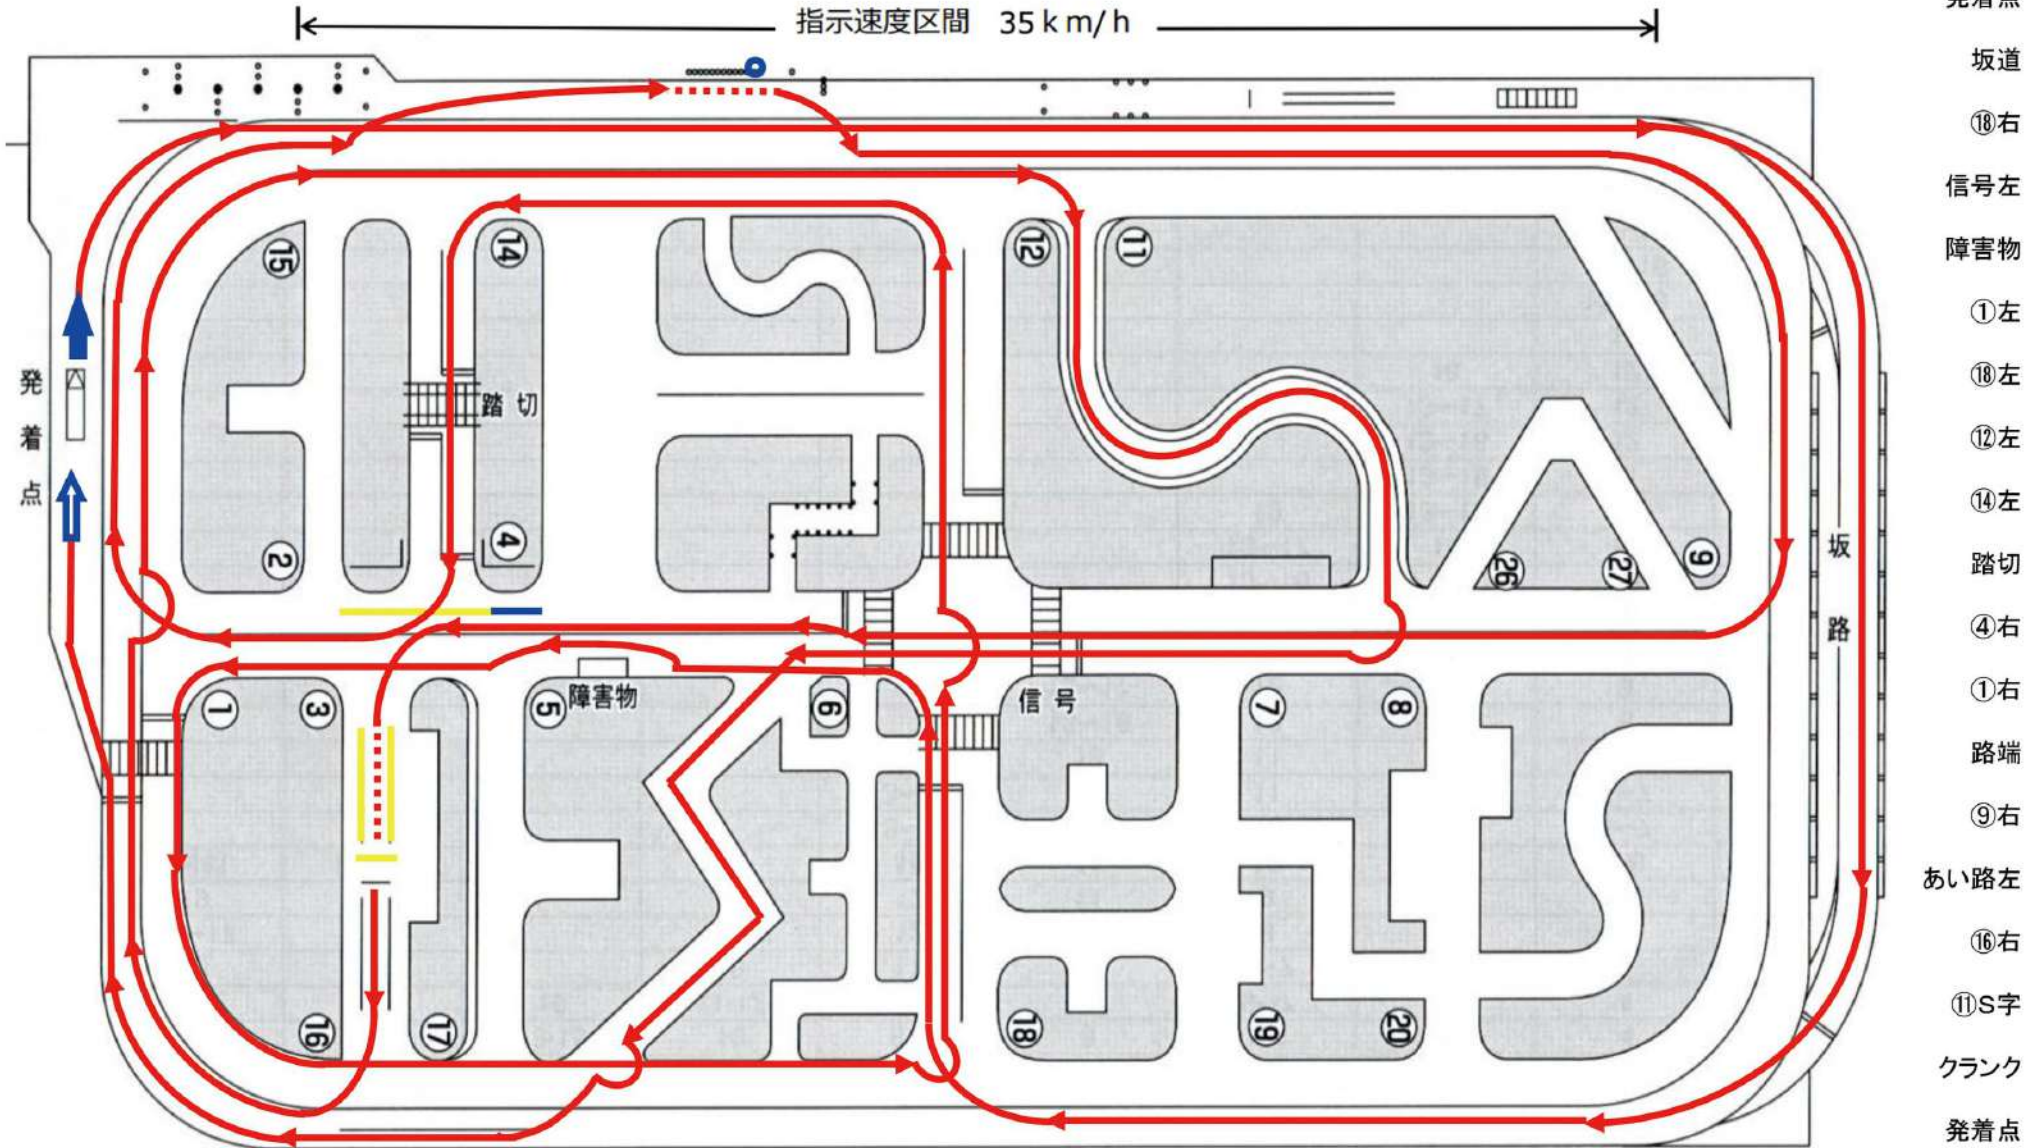

中型 1 コース

検定中はコース順路など検定員が教示します

中型 2 コース

検定中はコース順路など検定員が教示します

中型 3 コース

検定中はコース順路など検定員が教示します

発着点

坂道

⑱右

信号左

障害物

①左

⑱左

⑫左

⑭左

踏切

④右

①右

路端

⑨右

信号左

⑱右

あい路右

③左

①右

⑪S字

クランク

発着点