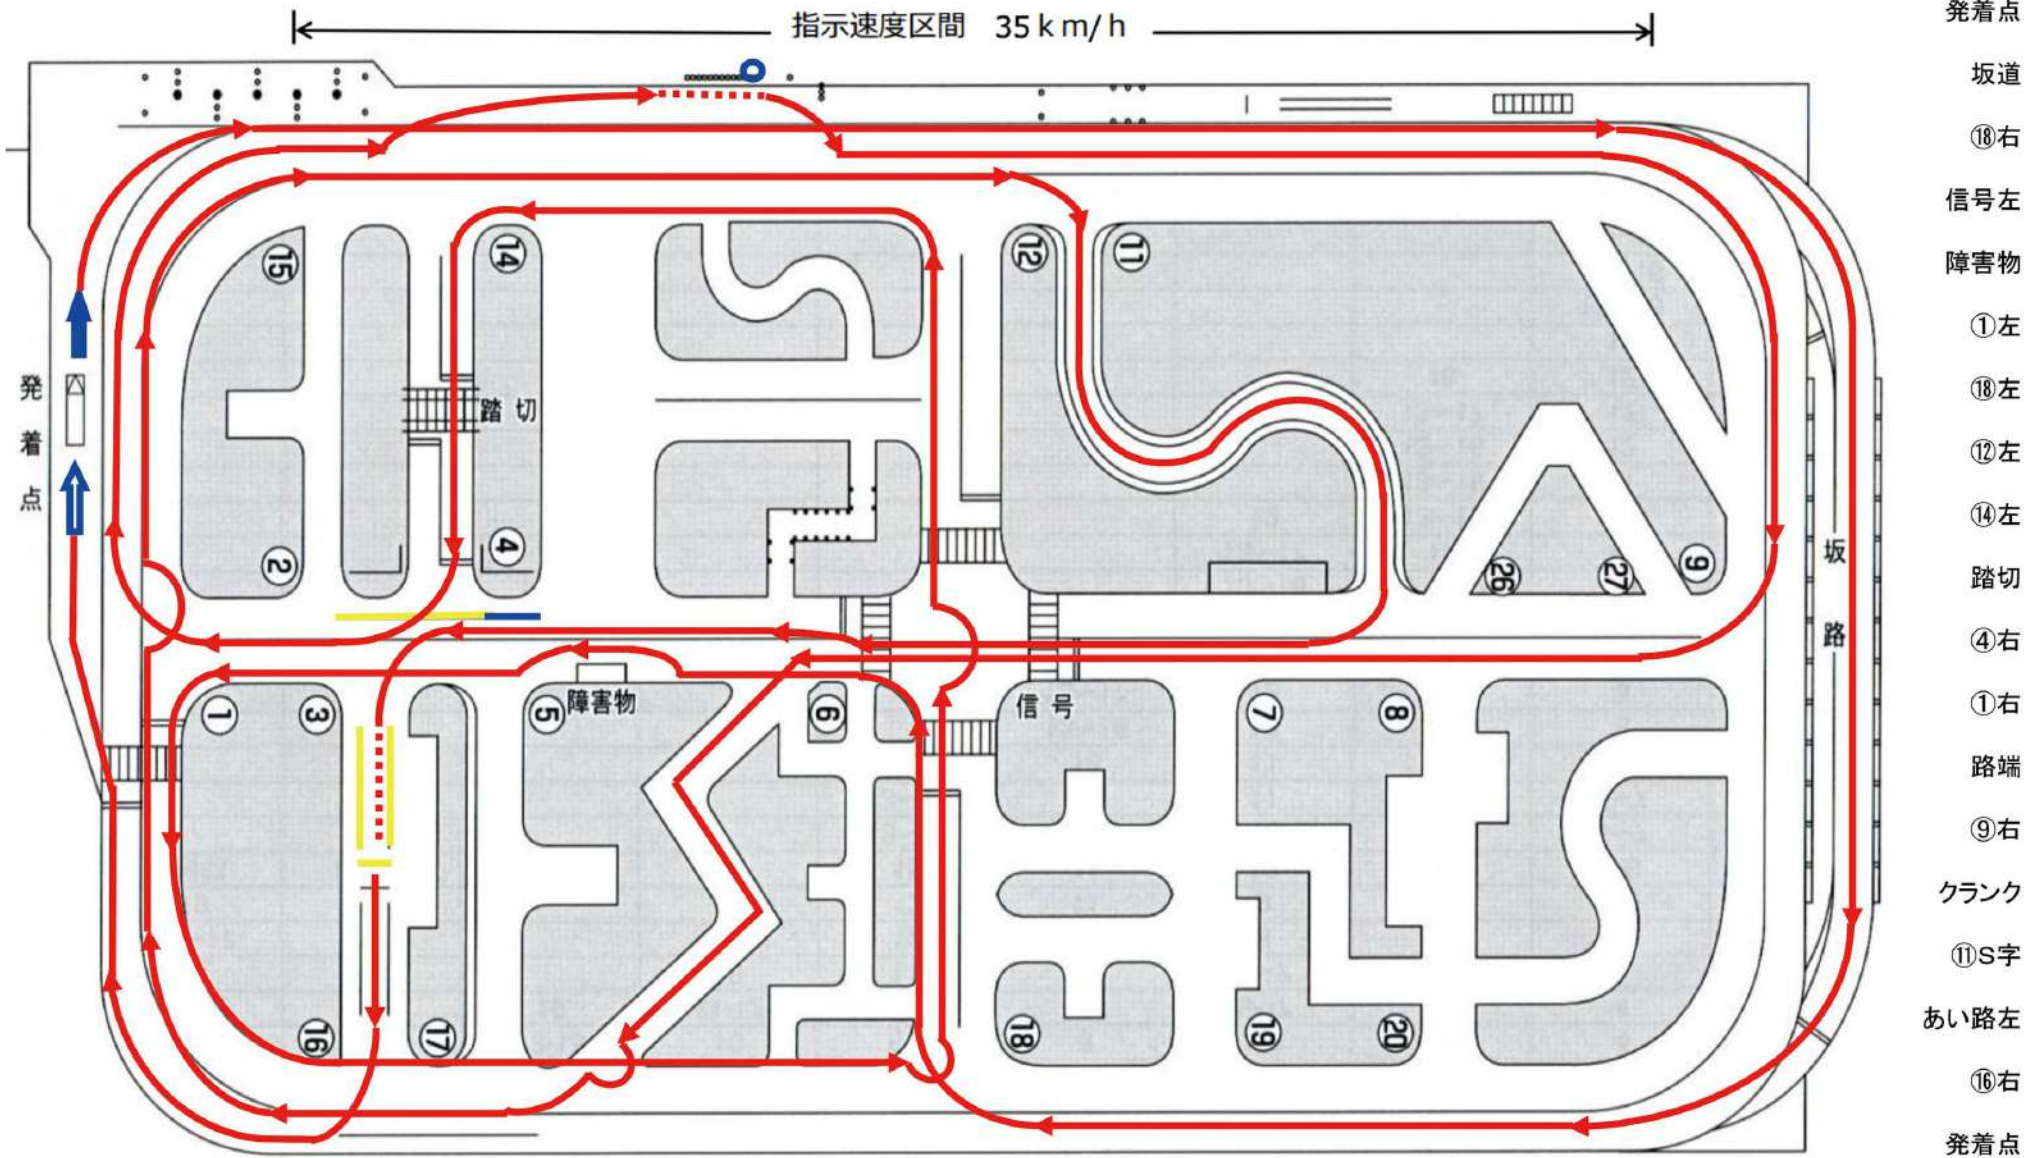

中型 1 コース

検定中はコース順路など検定員が教示します

中型 2 コース

検定中はコース順路など検定員が教示します

中型 3 コース

検定中はコース順路など検定員が教示します

発着点

坂道

⑱右

信号左

障害物

①左

⑱左

⑫左

⑭左

踏切

④右

①右

路端

⑨右

信号左

⑱右

あい路右

③左

①右

⑪S字

クランク

発着点