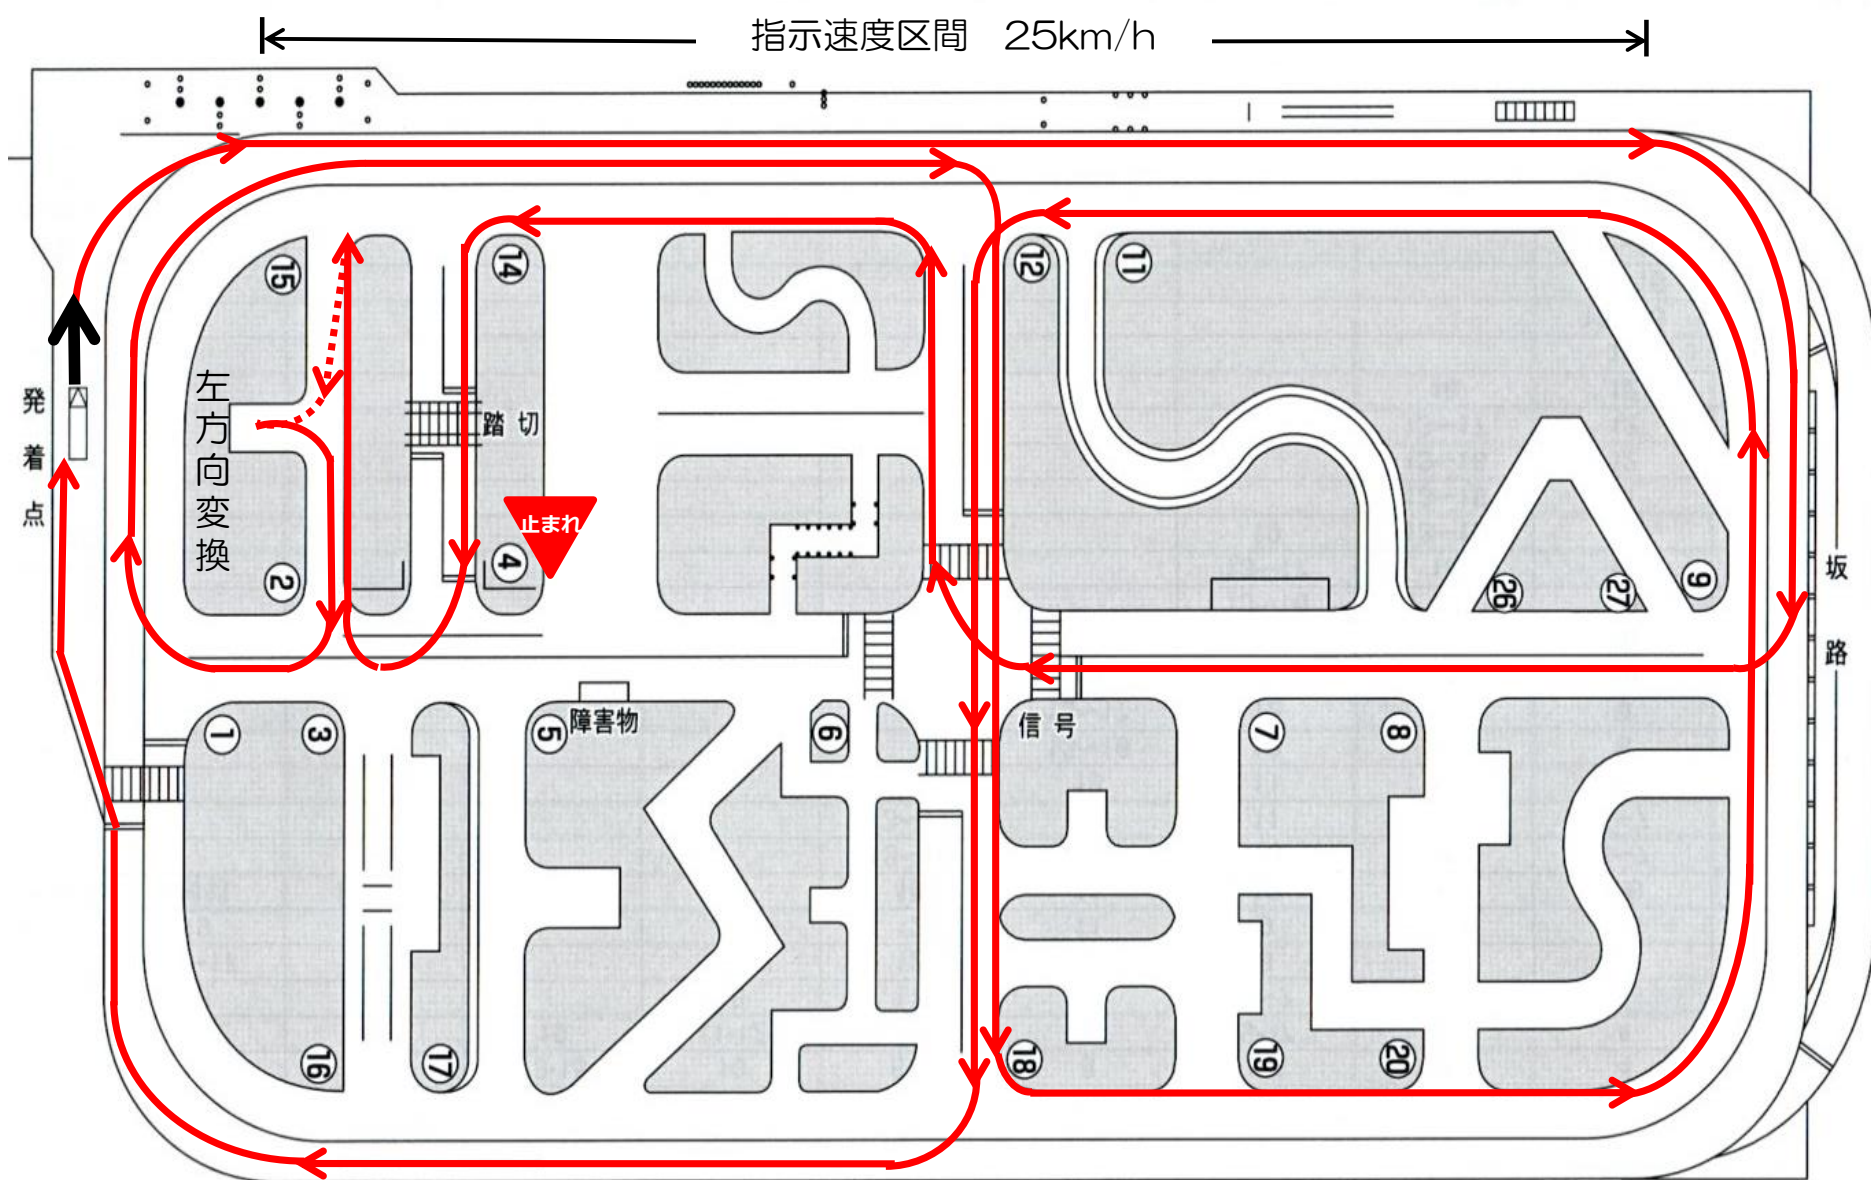

車種 大型特殊自動車 卒検1コース

- 発着点
- ⑨右
 - 信号右
 - ⑫左
 - ⑭左
 - 踏切
 - ④右
 - ①右
 - ⑮右
 - 右方変
 - ⑮右
 - ⑫右
 - ⑱左
 - ⑫左
 - ⑱右
 - 発着点

車種 大型特殊自動車 卒検2コース

- 発着点
 ◎右
 信号右
 ⑫左
 ⑭左
 踏切
 ④右
 ②右
 左方変
 ②右
 ①右
 ⑫右
 ⑯左
 ⑫左
 ⑯右
 発着点