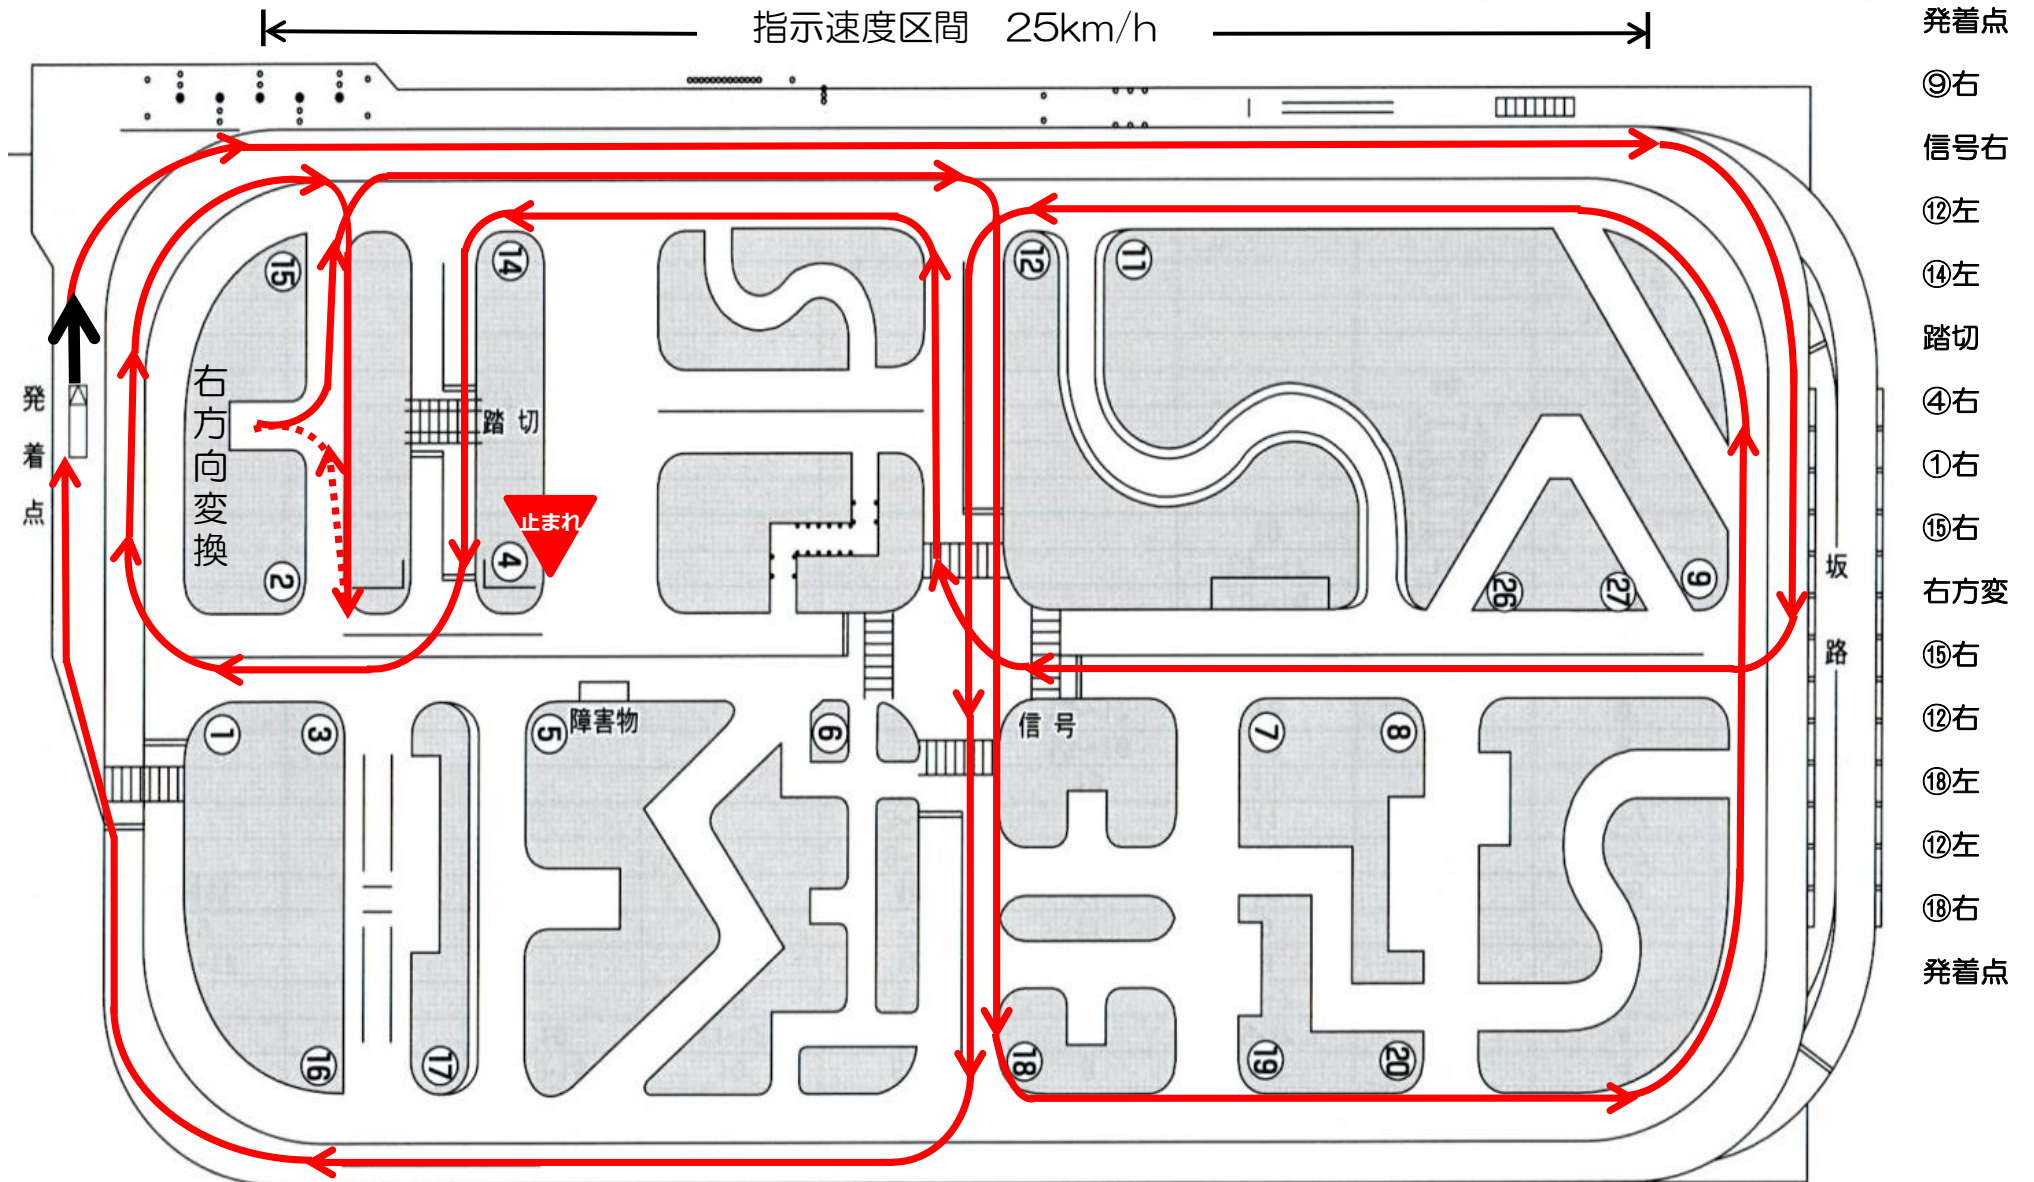

車種 大型特殊自動車 卒検1コース

- 発着点
- ⑨右
 - 信号右
 - ⑫左
 - ⑭左
 - 踏切
 - ④右
 - ①右
 - ⑮右
 - 右方変
 - ⑮右
 - ⑫右
 - ⑱左
 - ⑫左
 - ⑱右
 - 発着点

車種 大型特殊自動車 卒検2コース

- 発着点
 ◎右
 信号右
 ⑫左
 ⑭左
 踏切
 ④右
 ②右
 左方変
 ②右
 ①右
 ⑫右
 ⑯左
 ⑫左
 ⑯右
 発着点