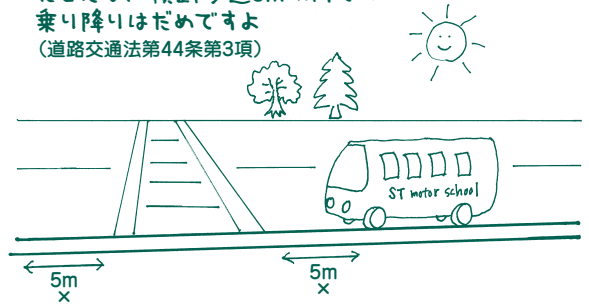

スクールバス運行の御案内

- 時刻表内の→印は、バスがコースを通過しません。ご承知おください。
- 太枠部分は予約制となります。ご利用の際は、アプリ、電話にてお申し込みください。
  締切 平日……………前日18:00
  土日祝日……………前日15:00

- 時刻表は、路線の通過時間です。その他の場所でも乗降することができます。
- ご利用の際は、**バス停・交差点・横断歩道等***を避けた所で、**スクールバッグを持ち、手をあげて**お知らせください。
- 道路状況等により、時間通り運行できない場合もあります。あらかじめご了承ください。
- 利便性向上の為、路線・運行時間等変更となる場合があります。ご了承ください。
  (R5.4現在)

〈盛岡大学・岩手県立大学・滝沢駅線〉

経路 S T 発	盛岡大学 (ローソン)	岩手県立大学	滝沢駅	理容アスカ	葉の木沢山 (ローソン向側)	葉の木沢山活動センター (向側)	S T 着
	8:25	8:29	8:32	8:35	8:36	8:38	8:45
8:58	9:23	9:27	9:30	9:33	9:34	9:36	9:45
9:58	10:23	10:27	10:30	10:33	10:34	10:36	10:45
10:58	11:23	11:27	11:30	11:33	11:34	11:36	11:45
11:58	12:23	12:27	12:30	12:33	12:34	12:36	12:45
12:58	13:23	13:27	13:30	13:33	13:34	13:36	13:45
13:58	14:30	14:34	14:37	14:40	14:41	14:43	14:50
14:58	15:23	15:27	15:30	15:33	15:34	15:36	15:45
15:58	16:33	16:27	16:30	16:33	16:34	16:36	16:45
16:58	17:23	17:27	17:30	17:33	17:34	17:36	17:45
18:08	18:33	18:37	18:40	18:43	18:44	18:46	18:55
20:00発	利用者が乗車したい出発となります。また最終便は、順路を変更することがあります。						

*たとえば、横断歩道5m以内での乗り降りはだめですよ
(道路交通法第44条第3項)

土・日・祝日は、15:58発は運休です。最終便は16:50~発で、利用者が乗車したい出発となります。

利便性向上のため、のご案内以外のコース、時間でも予約によりバスを運行する場合があります。お気軽にご相談ください。

〈八幡平・好摩線〉

経路 S T 発	菓子ニュータウン (松田製材所向側)	理容レオン (向側)	運転免許試験場 (向側)	大更公園 (向側)	田頭 (コミュニティーセンター)	高森車体	南伊藤寄木店	松尾郵便局 (向側)	平館駅	平館 (コミュニティーセンター)	大更駅	西根自動車	東大更駅	好摩郵便局	秋浜内科クリニック (向側)	ファミリーマート (洪民店向側)	盛岡農業高校 (テイリヤマザキ)	S T 着
	-	-	-	-	7:30	7:32	7:40	7:45	7:48	7:50	7:53	7:55	8:03	8:10	8:17	8:20	-	-
11:58	12:04	12:08	12:12	12:18	12:21	12:23	12:28	12:33	12:46	12:48	12:53	12:54	13:01	13:08	13:15	13:18	13:25	13:40
14:58	15:04	15:08	15:12	15:18	15:21	15:23	15:28	15:33	15:46	15:48	15:53	15:54	16:01	16:08	16:15	16:18	16:35	16:40
20:00発	利用者が乗車したい出発となります。また最終便は、順路を変更することがあります。																	

〈みたけ・あすみ野・鵜飼線〉

経路 S T 発	学生会館 (向側)	ファミリーマート (みたけ5丁目店)	セイホクタウン (滝沢金属入口付近)	岩手県交通 (滝沢営業所)	セブンイレブン (ねぎやしき店)	あすみ野 (中央バス停手前)	典礼会館	株ミクニ (向側)	カルモナ	大将門 (向側)	J A 新岩手 (滝沢支所)	岩手銀行 (滝沢支店)	薬王堂 (室小路店向側)	ファミリーマート (ゆとりが丘店向側)	セリオホール	みたけ支店 (みたけ支店)	中央高校	輝デイサービス (向側)	ハウスメイト看板付近	S T 着
	-	-	-	-	-	7:50	→	7:58	7:59	8:01	8:02	8:03	8:08	8:09	8:17	8:18	8:19	8:20	8:25	
8:58	9:03	9:06	9:07	9:09	9:12	9:18	→	→	→	→	→	→	→	→	9:29	9:30	9:31	9:32	9:45	
9:58	10:03	10:06	10:07	10:09	→	→	→	10:11	10:12	10:13	10:15	10:16	10:20	10:21	10:29	10:30	10:31	10:32	10:45	
10:58	11:03	11:06	11:07	11:09	11:12	11:18	→	→	→	→	→	→	→	→	11:29	11:30	11:31	11:32	11:45	
14:58	15:03	15:06	15:07	15:09	15:12	15:18	→	→	→	→	→	→	→	→	15:29	15:30	15:31	15:32	15:45	
20:00発	利用者が乗車したい出発となります。また最終便は、順路を変更することがあります。